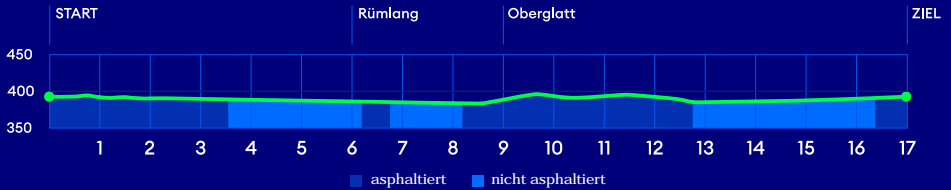

FLUGHAFENLAUF

17.0 km - Kategorie A-J/Y/Z

Bahnhof Zürich Flughafen

Diverse Busse ab Flughafen bis Hst. «Zum wilden Mann»
8 Gehminuten bis Start/Ziel

Bus 530 bis Hst. «Sporthalle Ruebisbach»
4 Gehminuten bis Start/Ziel