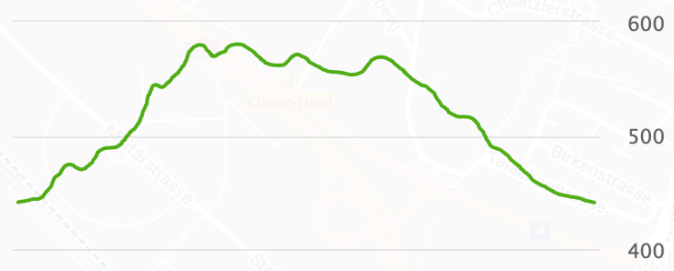

# Gerlisberglauf

7.14 km 5:00 /km 35:43  
Distanz Ø Pace Zielzeit

Laufen  
Streckentyp

Höhe  
159 m 158 m  
Anstieg gesamt Abstieg gesamt

Erweitern  
Nicht freigegeben: Nur für Sie verfügbar. Für Andere freigeben  
Weitere Informationen